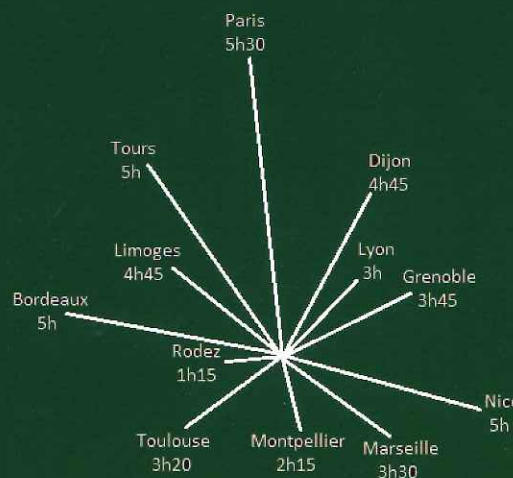

48700 SERVERETTE

06 80 38 67 59

06 73 42 37 07

morganegc@orange.fr

www.lesroziershauts.com

Rejoignez nous sur  "Ecurie des Roziers Hauts"

ACCES

Serverette - Mende = 40 min

Serverette - St Chély d'Apcher = 15 min

Accès A75 (sortie 34) = 15 min

Latitude: 44° 42' 58.0" N Longitude: 3° 23' 55.0" E

Ecurie
de
Propriétaires
Pension et Retraite

Ecurie des Roziers Hauts

www.lesroziershauts.com